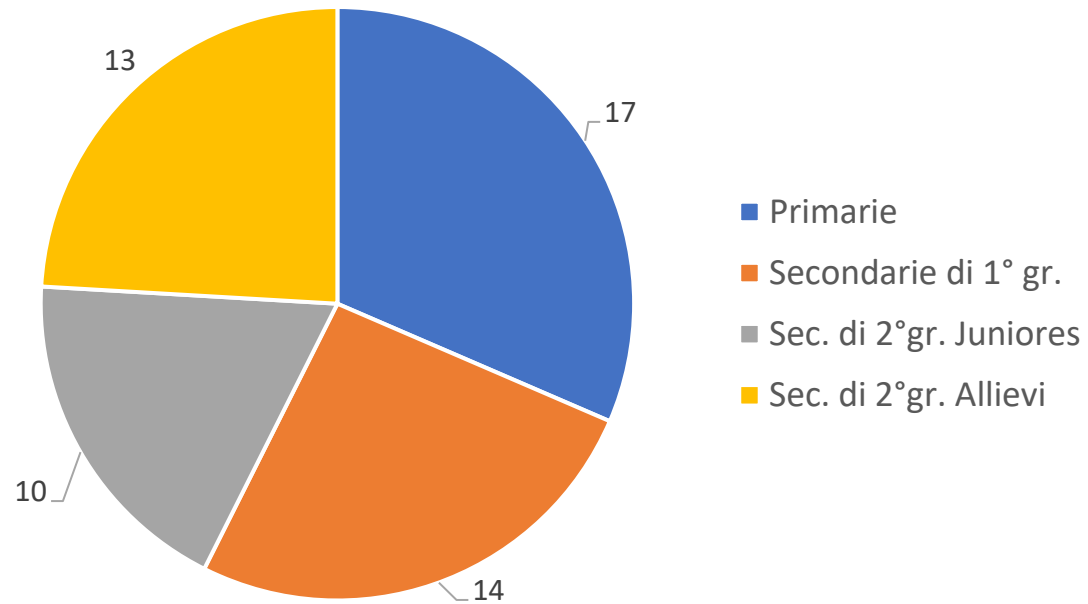

TSS online 2022

la transizione necessaria per la ripartenza post COVID

TSS ONLINE 2022 VENETO		#squadre	#Studenti
PRIMARIA	Maschile/mista	10	59
PRIMARIA	Femminile	3	14
Secondarie I Grado	Maschile/mista	6	33
Secondarie I Grado	Femminile	2	8
Sec, II Grado – ALLIEVI	Maschile/mista	13	65
Sec, II Grado – ALLIEVI	Femminile	2	12
Sec, II Grado . – JUNIORES	Maschile/mista	11	58
Sec, II Grado – JUNIORES	Femminile	0	0
	Totale	47	249

Partecipazione al TSS regionale VENETO

- 72 squadre

TSS VENETO '23- distribuzione squadre

TSS VENETO '23 - Tipo di squadra

TSS VERONA

il TSS provinciale 2023 più grande d'ITALIA !

- **54 squadre**

TSS Verona '23- distribuzione squadre

TSS Verona '23 - Tipo di squadra

TSS VENEZIA

- 39 squadre

TSS Venezia '23- distribuzione squadre

TSS Venezia '23 - Tipo di squadra

TSS VICENZA

- 31 squadre

TSS Vicenza '23- distribuzione squadre