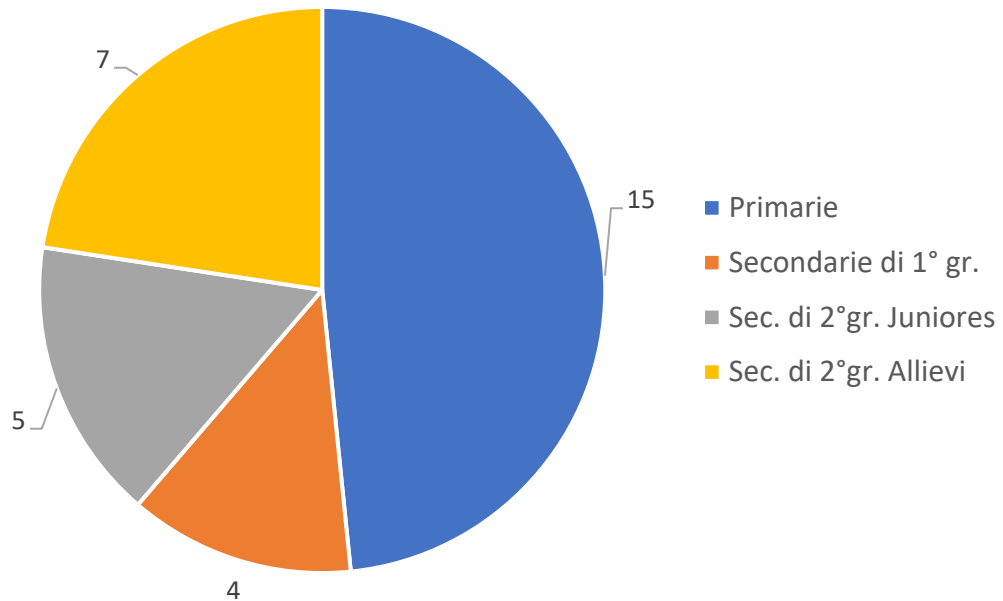

Partecipazione al TSS regionale VENETO

- 72 squadre

TSS VENETO '23- distribuzione squadre

TSS VENETO '23 - Tipo di squadra

TSS VERONA

il TSS provinciale 2023 più grande d'ITALIA !

- **54 squadre**

TSS Verona '23- distribuzione squadre

TSS Verona '23 - Tipo di squadra

TSS VENEZIA

- 39 squadre

TSS Venezia '23- distribuzione squadre

TSS Venezia '23 - Tipo di squadra

TSS VICENZA

- 31 squadre

TSS Vicenza '23- distribuzione squadre

TSS Vicenza '23 - Tipo di squadra

TSS PADOVA

- 18 squadre

TSS Padova '23- distribuzione squadre

TSS Padova '23 - Tipo di squadra

Selezione TSS Treviso

- 18 squadre

TSS Treviso '23- distribuzione squadre