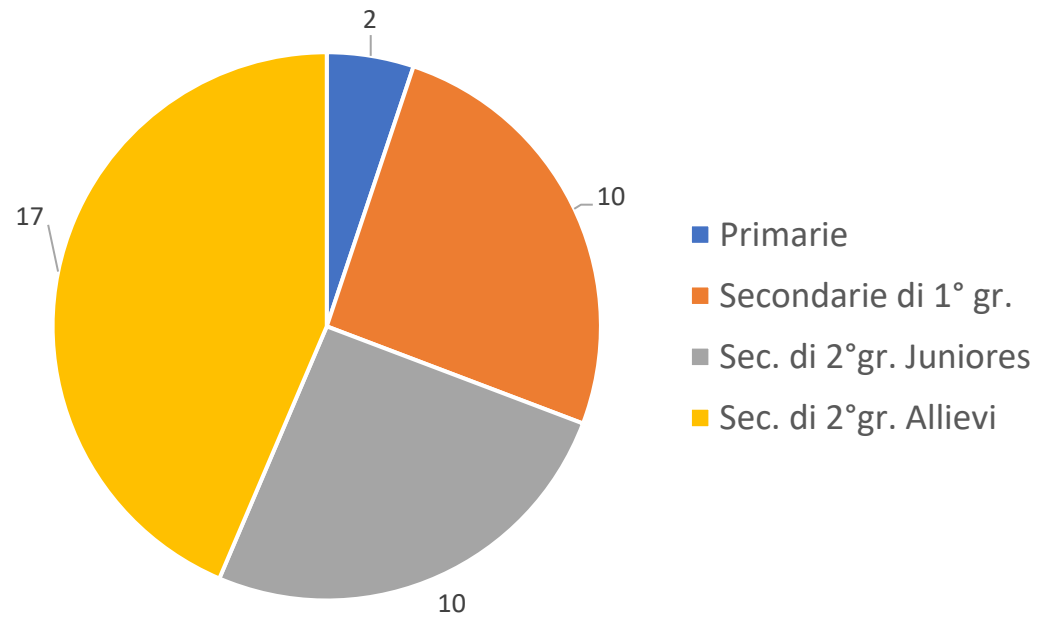

TSS online 2022

la transizione necessaria per la ripartenza post COVID

TSS ONLINE 2022 VENETO		#squadre	#Studenti
PRIMARIA	Maschile/mista	10	59
PRIMARIA	Femminile	3	14
Secondarie I Grado	Maschile/mista	6	33
Secondarie I Grado	Femminile	2	8
Sec, II Grado – ALLIEVI	Maschile/mista	13	65
Sec, II Grado – ALLIEVI	Femminile	2	12
Sec, II Grado . – JUNIORES	Maschile/mista	11	58
Sec, II Grado – JUNIORES	Femminile	0	0
	Totale	47	249

Partecipazione al TSS regionale VENETO

- 72 squadre

TSS VENETO '23- distribuzione squadre

TSS VENETO '23 - Tipo di squadra

TSS VERONA

il TSS provinciale 2023 più grande d'ITALIA !

- **54 squadre**

TSS Verona '23- distribuzione squadre

TSS Verona '23 - Tipo di squadra

TSS VENEZIA

- 39 squadre

TSS Venezia '23- distribuzione squadre

TSS Venezia '23 - Tipo di squadra

TSS VICENZA

- 31 squadre

TSS Vicenza '23- distribuzione squadre