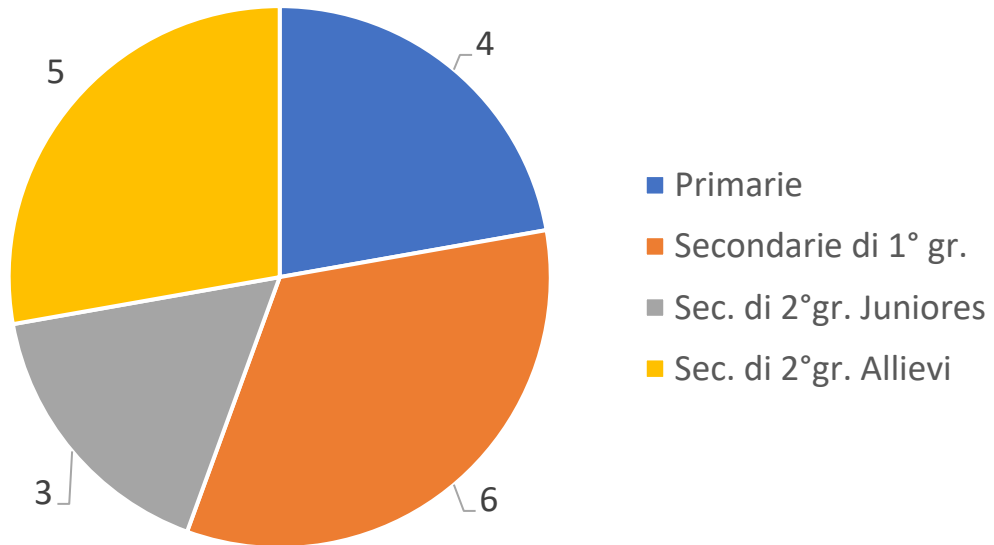

Partecipazione al TSS regionale VENETO

- 72 squadre

TSS VENETO '23- distribuzione squadre

TSS VENETO '23 - Tipo di squadra

TSS VERONA

il TSS provinciale 2023 più grande d'ITALIA !

- **54 squadre**

TSS Verona '23- distribuzione squadre

TSS Verona '23 - Tipo di squadra

TSS VENEZIA

- 39 squadre

TSS Venezia '23- distribuzione squadre

TSS Venezia '23 - Tipo di squadra

TSS VICENZA

- 31 squadre

TSS Vicenza '23- distribuzione squadre

TSS Vicenza '23 - Tipo di squadra

TSS PADOVA

- 18 squadre

TSS Padova '23- distribuzione squadre

TSS Padova '23 - Tipo di squadra

Selezione TSS Treviso

- 18 squadre

TSS Treviso '23- distribuzione squadre