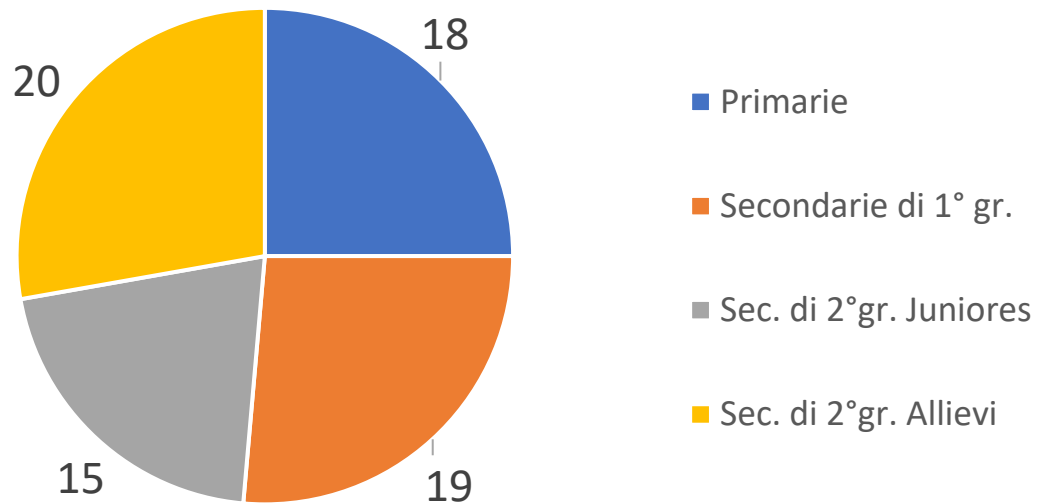

GSS VENETO 2023

Giochi Scolastici Studenteschi

Un po' di numeri e considerazioni

GSS o TSS ?

- **GSS** – Giochi Scolastici Studenteschi del MIM
- Attività sportive patrocinate dal MIM

- **TSS** – Trofeo Scacchi Scuola
- Attività di scacchi non necessariamente patrocinate dal MIM

TSS online 2022

la transizione necessaria per la ripartenza post COVID

TSS ONLINE 2022 VENETO		#squadre	#Studenti
PRIMARIA	Maschile/mista	10	59
PRIMARIA	Femminile	3	14
Secondarie I Grado	Maschile/mista	6	33
Secondarie I Grado	Femminile	2	8
Sec, II Grado – ALLIEVI	Maschile/mista	13	65
Sec, II Grado – ALLIEVI	Femminile	2	12
Sec, II Grado . – JUNIORES	Maschile/mista	11	58
Sec, II Grado – JUNIORES	Femminile	0	0
	Totale	47	249

Partecipazione al TSS regionale VENETO

- 72 squadre

TSS VENETO '23- distribuzione squadre

TSS VENETO '23 - Tipo di squadra

TSS VERONA

il TSS provinciale 2023 più grande d'ITALIA !

- **54 squadre**

TSS Verona '23- distribuzione squadre