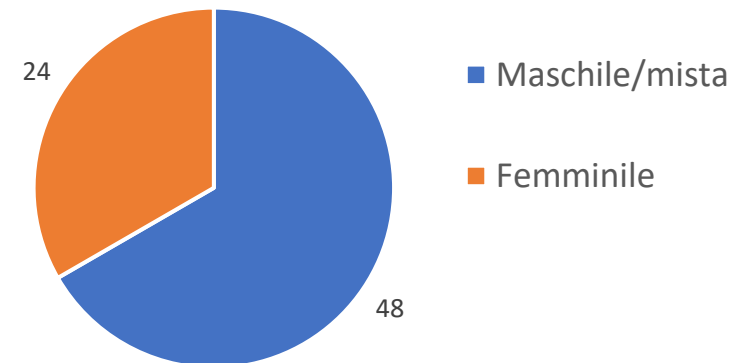

GSS VENETO 2023

Giochi Scolastici Studenteschi

Un po' di numeri e considerazioni

GSS o TSS ?

- **GSS** – Giochi Scolastici Studenteschi del MIM
- Attività sportive patrocinate dal MIM

- **TSS** – Trofeo Scacchi Scuola
- Attività di scacchi non necessariamente patrocinate dal MIM

TSS online 2022

la transizione necessaria per la ripartenza post COVID

TSS ONLINE 2022 VENETO		#squadre	#Studenti
PRIMARIA	Maschile/mista	10	59
PRIMARIA	Femminile	3	14
Secondarie I Grado	Maschile/mista	6	33
Secondarie I Grado	Femminile	2	8
Sec, II Grado – ALLIEVI	Maschile/mista	13	65
Sec, II Grado – ALLIEVI	Femminile	2	12
Sec, II Grado . – JUNIORES	Maschile/mista	11	58
Sec, II Grado – JUNIORES	Femminile	0	0
	Totale	47	249

Partecipazione al TSS regionale VENETO

- 72 squadre

TSS VENETO '23- distribuzione squadre

TSS VENETO '23 - Tipo di squadra

TSS VERONA

il TSS provinciale 2023 più grande d'ITALIA !

- **54 squadre**

TSS Verona '23- distribuzione squadre