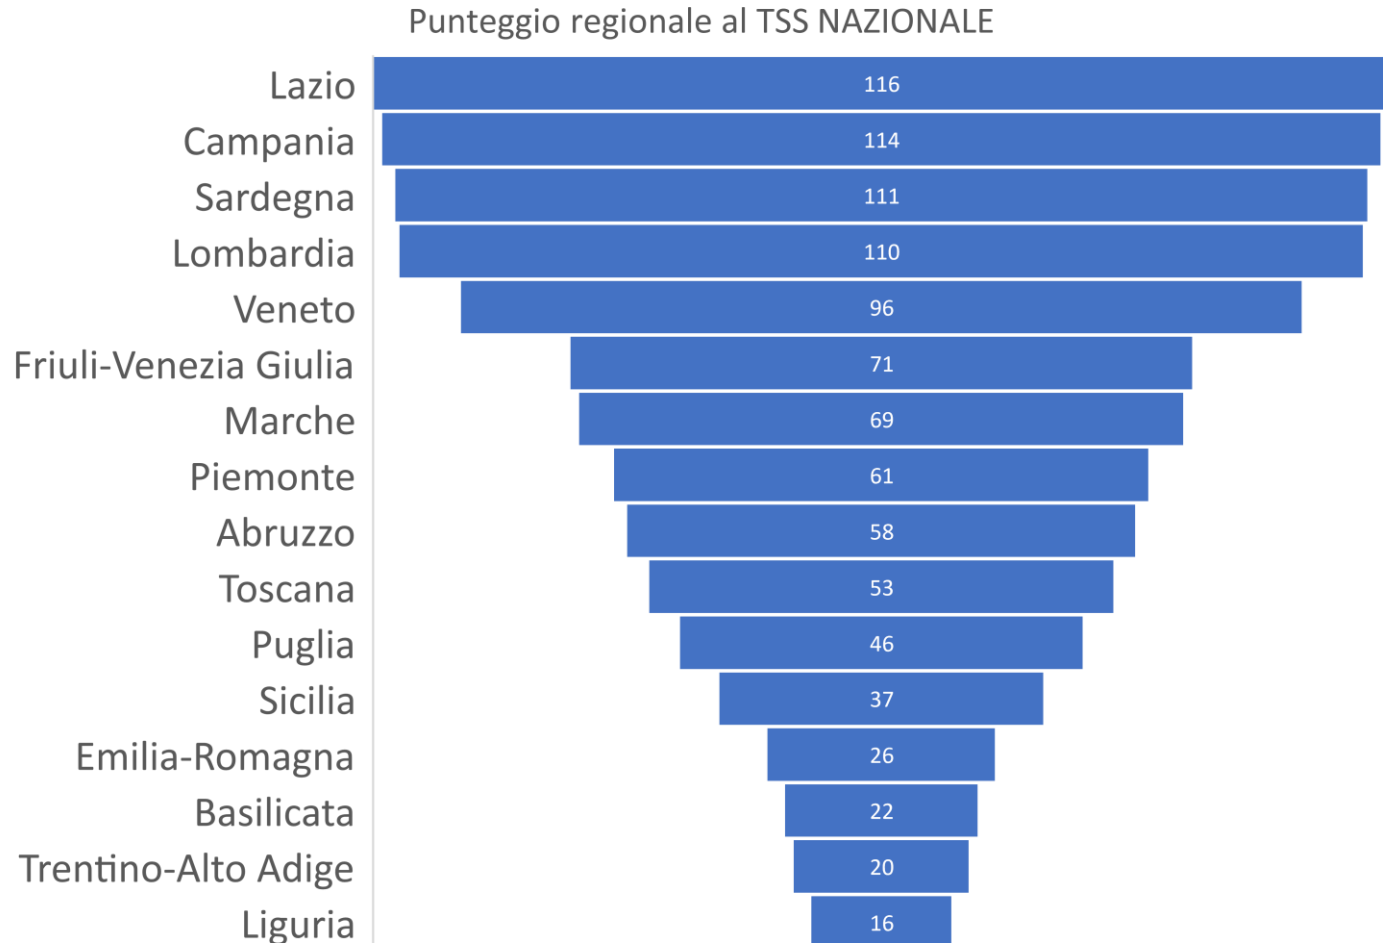

TSS NAZIONALE – punteggio regionale

Veneto al quinto posto
con 96 punti