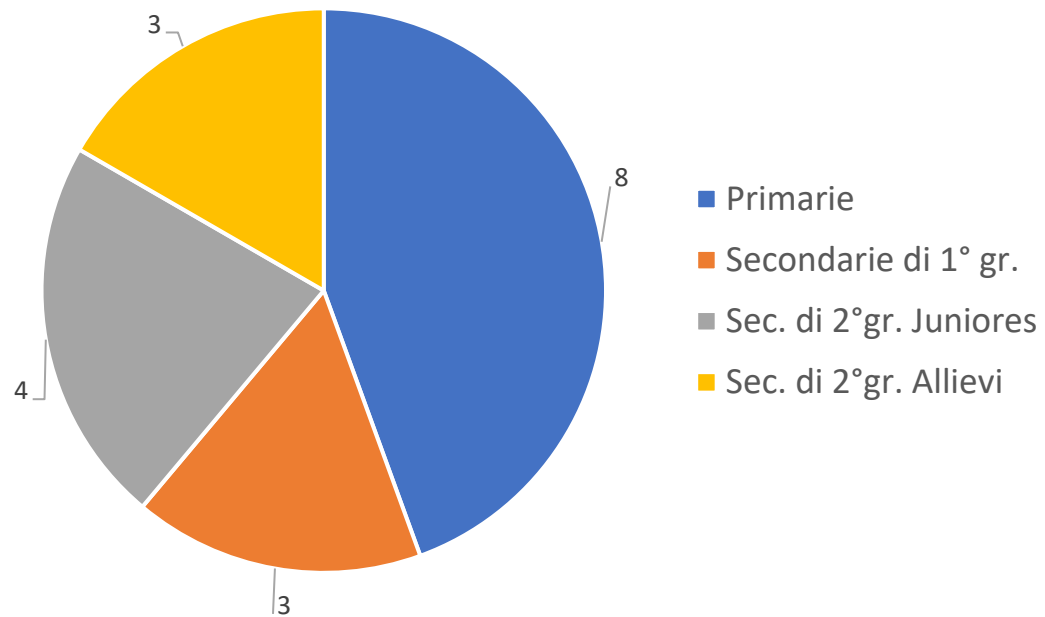

TSS Verona '23 - Tipo di squadra

TSS VENEZIA

- 39 squadre

TSS Venezia '23- distribuzione squadre

TSS Venezia '23 - Tipo di squadra

TSS VICENZA

- 31 squadre

TSS Vicenza '23- distribuzione squadre

TSS Vicenza '23 - Tipo di squadra

TSS PADOVA

- 18 squadre

TSS Padova '23- distribuzione squadre

TSS Padova '23 - Tipo di squadra

Selezione TSS Treviso

- 18 squadre

TSS Treviso '23- distribuzione squadre

TSS Treviso '23 - Tipo di squadra

Selezione TSS ROVIGO e TSS BELLUNO

- Nessuna squadra !

TSS VENETO – Squadre dalla provincia ai nazionali

Province	# squadre GSS Prov	#squadre GSS Reg	#squadre GSS Naz (su 290)
Verona	54	15	5
Venezia	39	17	8
Vicenza	31	17	7
Padova	18	10	3
Treviso	18	13	2
Belluno	0	0	0
Rovigo	0	0	0
totale	160	72	24