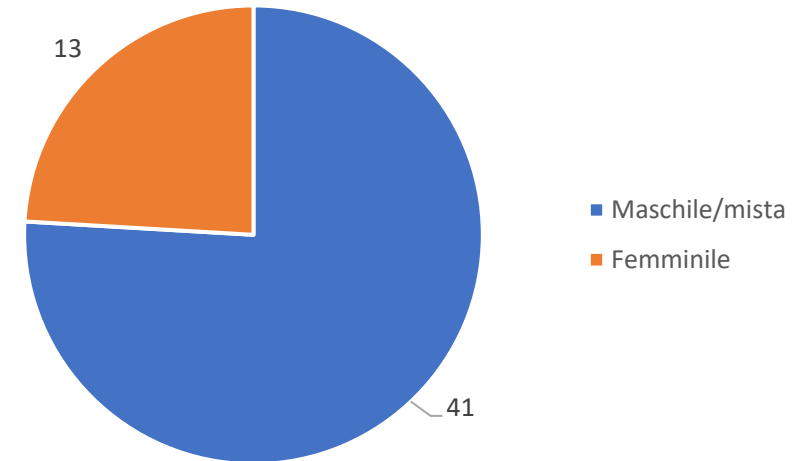

TSS online 2022

la transizione necessaria per la ripartenza post COVID

TSS ONLINE 2022 VENETO		#squadre	#Studenti
PRIMARIA	Maschile/mista	10	59
PRIMARIA	Femminile	3	14
Secondarie I Grado	Maschile/mista	6	33
Secondarie I Grado	Femminile	2	8
Sec, II Grado – ALLIEVI	Maschile/mista	13	65
Sec, II Grado – ALLIEVI	Femminile	2	12
Sec, II Grado . – JUNIORES	Maschile/mista	11	58
Sec, II Grado – JUNIORES	Femminile	0	0
	Totale	47	249

Partecipazione al TSS regionale VENETO

- 72 squadre

TSS VENETO '23- distribuzione squadre

TSS VENETO '23 - Tipo di squadra

TSS VERONA

il TSS provinciale 2023 più grande d'ITALIA !

- **54 squadre**

TSS Verona '23- distribuzione squadre

TSS Verona '23 - Tipo di squadra

TSS VENEZIA

- 39 squadre

TSS Venezia '23- distribuzione squadre

TSS Venezia '23 - Tipo di squadra

TSS VICENZA

- 31 squadre

TSS Vicenza '23- distribuzione squadre